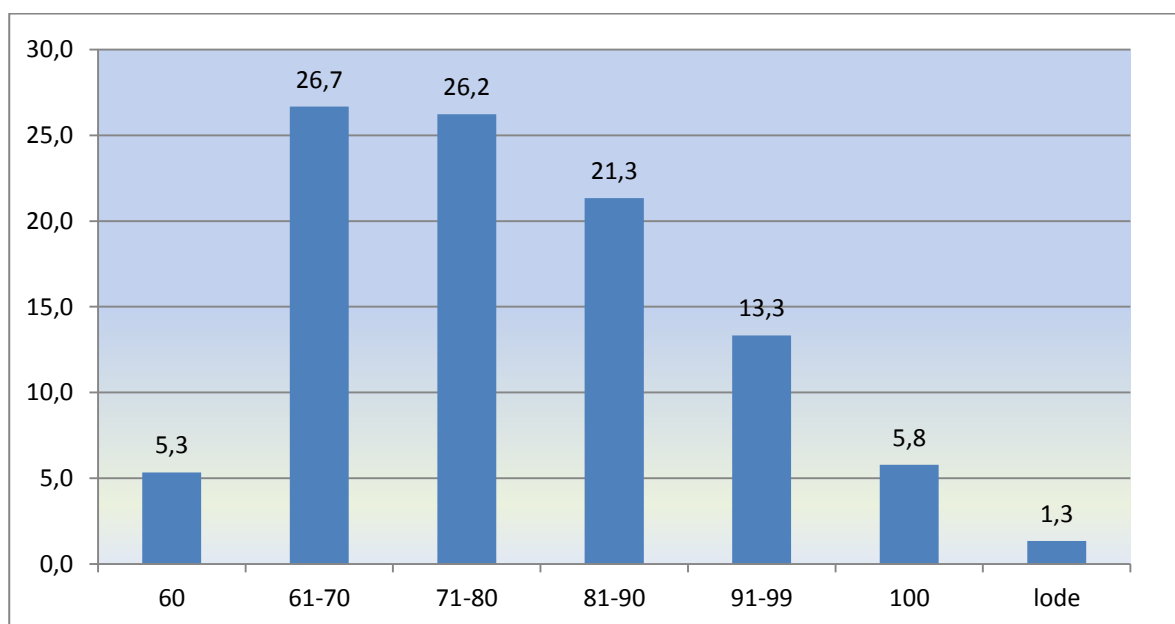

Distribuzione delle votazione di esame (a.s. 2016/2017)

Valori medi per classe e per istituto - a.s. 2016/2017

CLASSE	Valore medio dei Crediti	Voto medio I prova	Voto medio II prova	Voto medio III prova	Voto medio colloquio	n° studenti con bonus	Voto medio finale	n° studenti con votazione finale pari a 100	n° studenti con votazione finale pari a 100 e LODE
5A	18	11	13	13	23	4	77	1	
5B	19	12	12	12	25	7	82	1	1
5D	18	12	10	11	25		77	0	
5E	20	12	13	12	24		82	4	
5F	18	12	12	12	24	4	78	0	
5G	18	12	12	12	24	4	78	3	
5H	19	12	12	12	25	4	81		1
5I	19	11	11	12	25	2	78		1
5SA	18	13	12	12	24	3	80	1	
5SB	18	13	12	11	22	3	78	1	
5SC	18	14	11	12	24	3	80	2	
Istituto	18	12	12	12	24		79	13	3